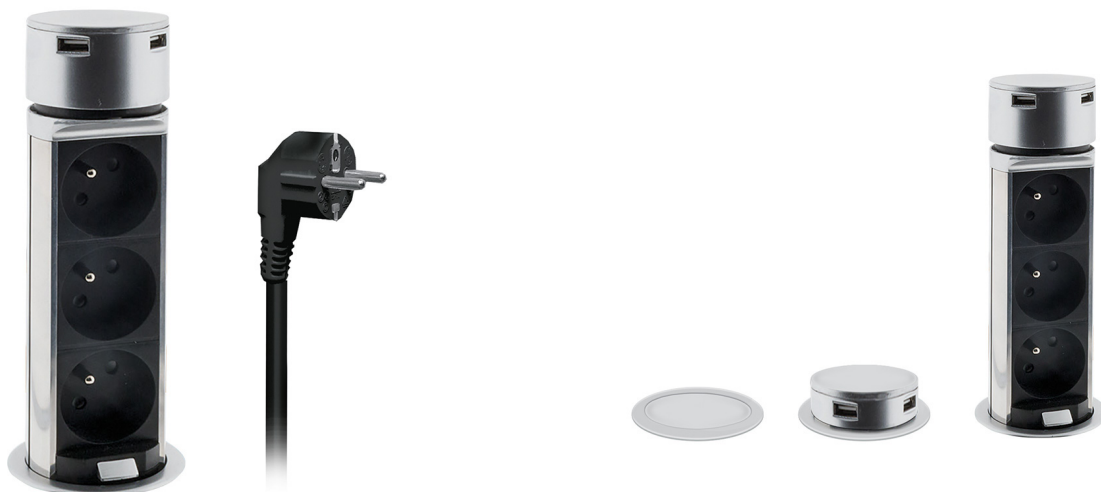

PRODUKTOVÝ LIST

PP125

USB výsuvný blok zásuvek, 3 zásuvky, plast, délka 1,5m, 3 x 1mm², stříbrný

- vestavné zásuvky pro pracovní desky a stoly
- výsuvný blok, elegantně schovaný, vysune se pouze v případě potřeby a nezabírá zbytečně místo
- dvě polohy vysunutí - pouze USB nebo všechny zásuvky
- 3x zásuvky 230V/10A, max. 2300W
- 2x USB nabíjecí adaptér, max. 2400mA
- design řešený s ohledem proti zatečení kapalin pod desku
- barva: stříbrná
- průměr otvoru v desce stolu: 6 cm
- výška vysunutého bloku nad stolem: 183mm
- výška zasunutého bloku pod stolem: 235mm při tloušťce desky 18mm
- délka přívodního kabelu: 1,5m
- typ kabelu: H05VV-F3 G1.0mm, lomená vidlice
- dětské pojistky
- 230V/10A max. 2300W